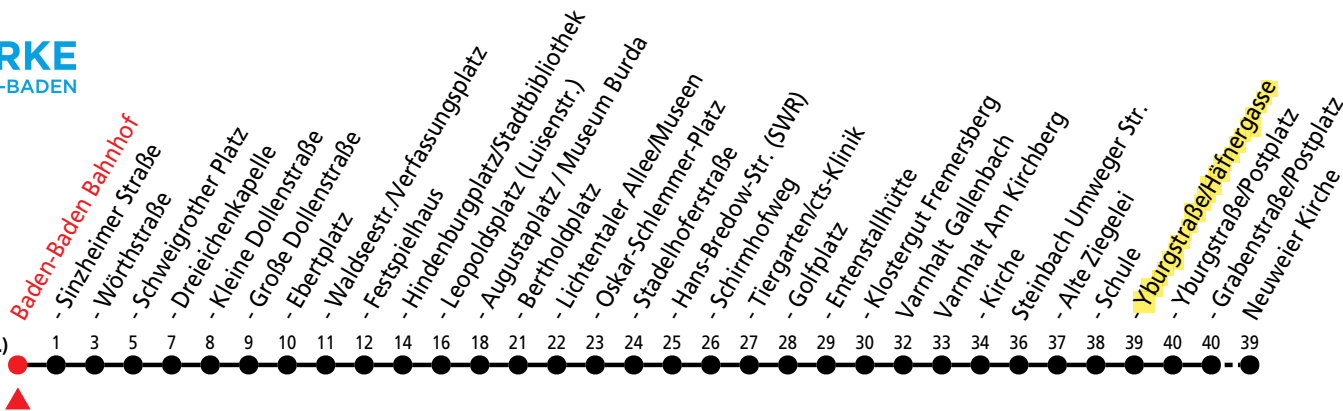

# Haueneberstein - Bahnhof - Stadtmitte - Varnhalt - Steinbach - Neuweier

Bewegt alle.

Gültig ab 15.12.2024

Am 24. und 31.12. Verkehr wie samstags mit eingeschränktem Angebot

	Montag - Freitag	Samstag	Sonn- und Feiertag
0			
1			
2			
3			
4			
5			
6	09 <sub>C</sub> 40 <sub>D</sub>	39 <sub>D</sub>	
7	10 <sub>C</sub> 41 <sub>D</sub>		
8	11 <sub>B</sub> 41 <sub>D</sub>	39 <sub>D</sub>	
9	41 <sub>D</sub>	09 <sub>C</sub> 39 <sub>D</sub>	
10	41 <sub>D</sub>	09 <sub>C</sub> 39 <sub>D</sub>	39 <sub>C</sub>
11	11 <sub>C</sub> 41 <sub>D</sub>	09 <sub>C</sub> 39 <sub>D</sub>	39 <sub>C</sub>
12	11 <sub>C</sub> 41 <sub>D</sub>	09 <sub>C</sub> 39 <sub>D</sub>	39 <sub>C</sub>
13	11 <sub>C</sub> 42 <sub>D</sub>	09 <sub>C</sub> 39 <sub>C</sub>	39 <sub>C</sub>
14	11 <sub>A</sub> 41 <sub>D</sub>	09 <sub>C</sub> 39 <sub>A</sub>	39 <sub>C</sub>
15	41 <sub>D</sub>	09 <sub>C</sub>	39 <sub>C</sub>
16	11 <sub>C</sub> 41 <sub>D</sub>	09 <sub>C</sub>	39 <sub>C</sub>
17	11 <sub>C</sub> 41 <sub>D</sub>	09 <sub>C</sub>	39 <sub>C</sub>
18	11 <sub>C</sub> 41 <sub>D</sub>	09 <sub>C</sub>	39 <sub>C</sub>
19	10 <sub>C</sub> 40 <sub>A</sub>	09 <sub>C</sub>	
20		09 <sub>A</sub>	
21			
22			
23			

Weitere Fahrten zwischen Baden-Baden und Haueneberstein ab 20 Uhr mit dem KVV.MyShuttle, buchbar über die App kvv.easy oder telefonisch unter 07221/408989

Weitere Informationen zum Fahrplan unter [www.stadtwerke-baden-baden.de](http://www.stadtwerke-baden-baden.de)

### Zeichenerklärung:

A bis BAD Augustapl. / Museum Burda  
B bis Baden-Baden Tiergarten / cts-Klinik

C bedient nicht Steinbach Umweger Str.  
D bedient nicht von Steinbach Alte Ziegelei bis Steinbach Grabenstraße/Postplatz